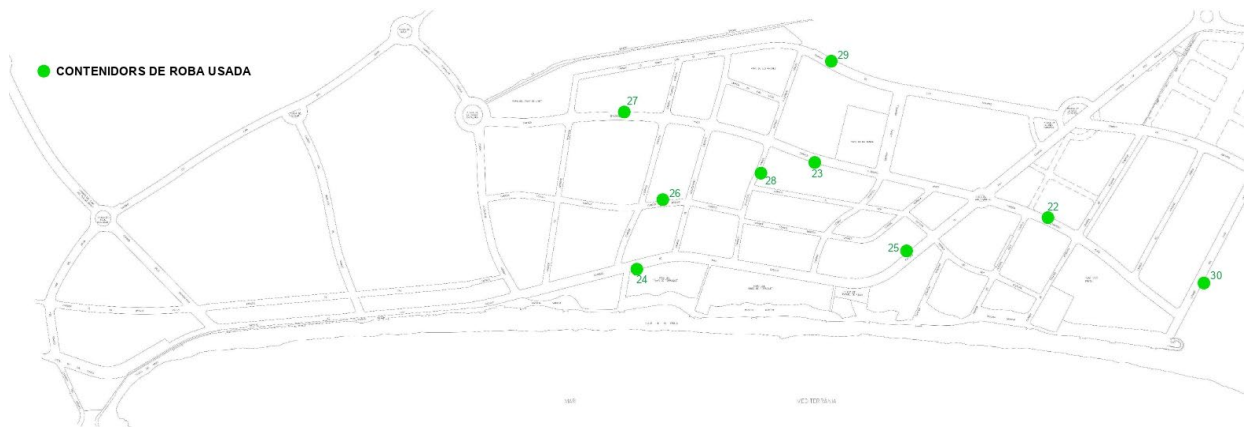

LA PINEDA

La Pineda

- **22.** Cantonada Carrer d'Amadeu Vives amb Carrer de Victòria dels Àngels
- **23.** Carrer d'Amadeu Vives (Pavelló Municipal d'Esports)
- **24.** Passeig de Pau Casals (Farmàcia)
- **25.** Passeig de Pau Casals (Edifici PROMAR)
- **26.** Carrer d'Isaac Albèiz
- **27.** Carrer d'Amadeu Vives nº5-7 (Edifici Amadeus)
- **28.** Cruïlla Carrer d'Alfredo Kraus amb Carrer de Pep Ventura
- **29.** Carrer de Luis Mariano (Escola Cal·lípolis)
- **30.** Carrer del Prat de Ponç (primera bateria, davant pàrquing motos)