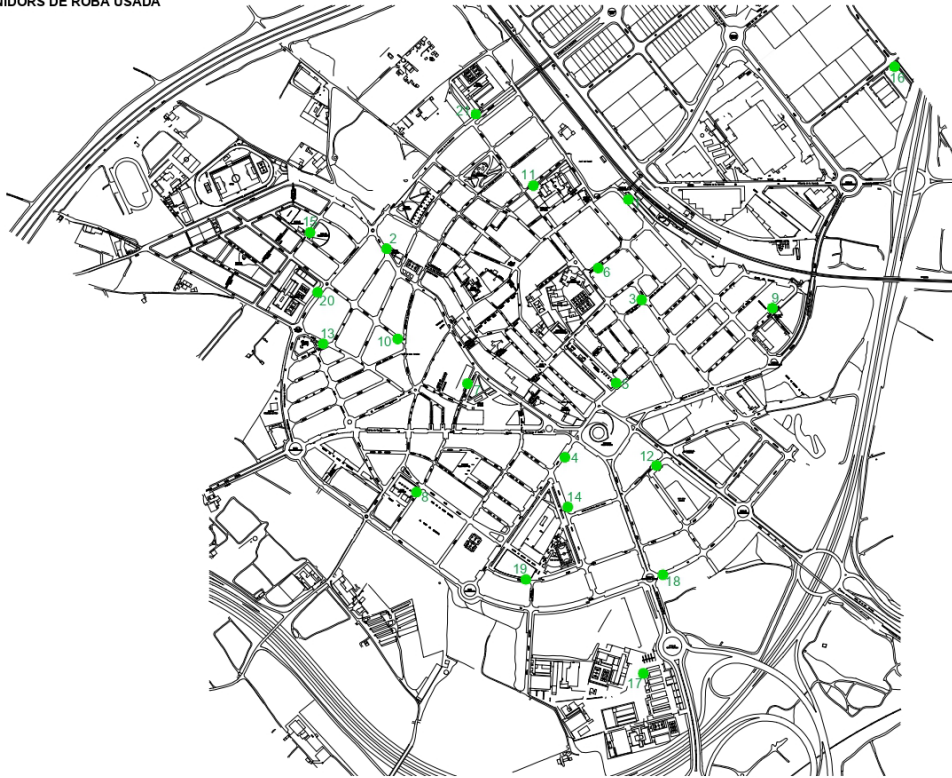

## VILA-SECA

● CONTENIDORS DE ROBA USADA

### Vila-seca

1. Carrer de Galcerán de Pinós (pont blau)
2. Parc de la Formiga
3. Carrer de Sir Esteve Morell Scott (residència)
4. Carrer de l'Era del Delme (hotel)
5. Cantonada Rambla de Catalunya amb Carrer de Vic
6. Cantonada Carrer de Josep Anselm Clavé amb Carrer del Requet de Fèlix
7. Carrer de Joan Maragall (Pàrquing)
8. Carrer del Mas d'en Gras (Pàrquing)
9. Carrer de Robert d'Aguiló (Plaça del Pi)
10. Cantonada Carrer de Santiago Rusiñol amb Av. de la Verge de Montserrat
11. Carrer de Pere de Cardona
12. Carrer de Josep Maria de Segarra
13. Carrer de Mas Calvó (Parc dels Gegants)
14. Carrer de Ramon Llull
15. Carrer de Mossèn Salvador Babot (Plaça de Frederic Mompou)
16. Deixalleria Municipal (Carrer de Vilafortuny)
17. Institut Vila-seca
18. Cantonada Via Màxima amb Avinguda de l'Alcalde Pere Molas
19. Cruïlla Carrer de Josep Vicenç Foix amb Carrer de Joanot Martorell
20. Avinguda Generalitat (Escola Mestral)
21. Avinguda Generalitat (Escola La Canaleta)

## LA PLANA

### **La Plana**

- 31.** Camí dels Morts (Davant Carrer d'Almeria)